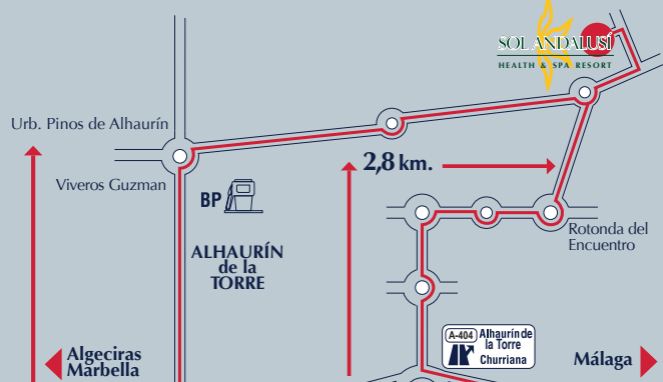

Coín  
Alhaurín el Grande

**GPRS**

36° 40'31" N  
4° 35'57" O

**GPS**

Carretera de la confederación hidrográfica kilómetro 3 Carretera MA – 307